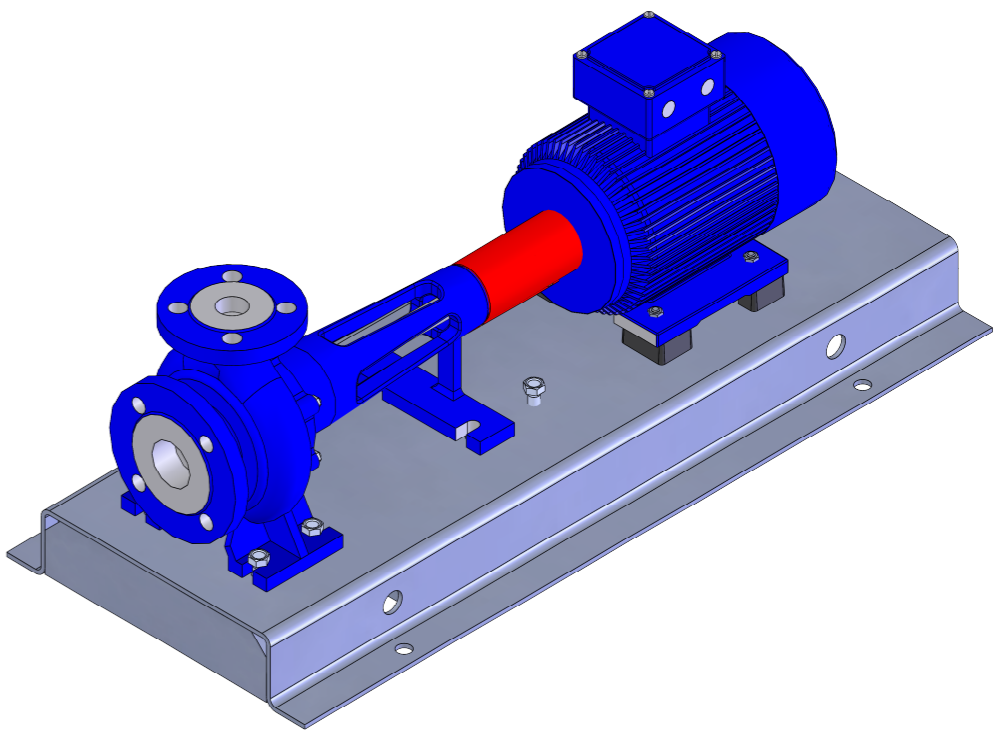

NHVe.32-160 [3,0 kW] n= 2900 obr/min

NHVe.32-160	3,0kW/2900 rpm	 Grudziądz Ul. Droga Jeziorna 8
	100-2	