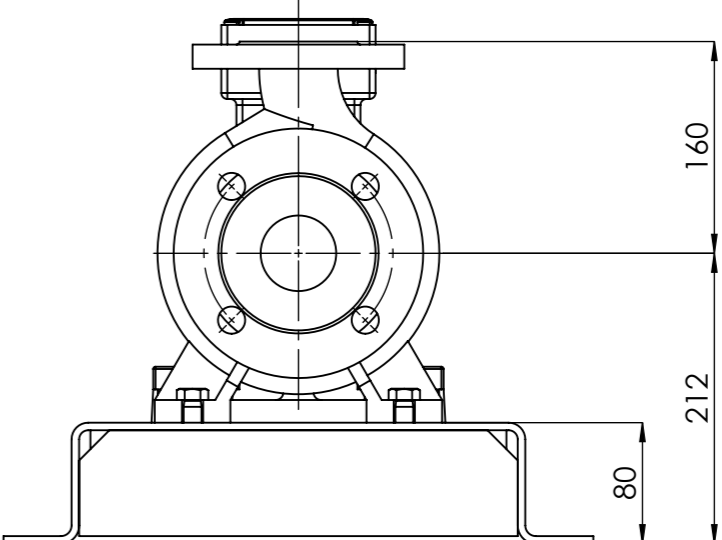

NHVe.32-160 [3,0 kW] n= 2900 obr/min

NHVe.32-160	3,0kW/2900 rpm	 Grudziądz Ul. Droga Jeziorna 8
	100-2	