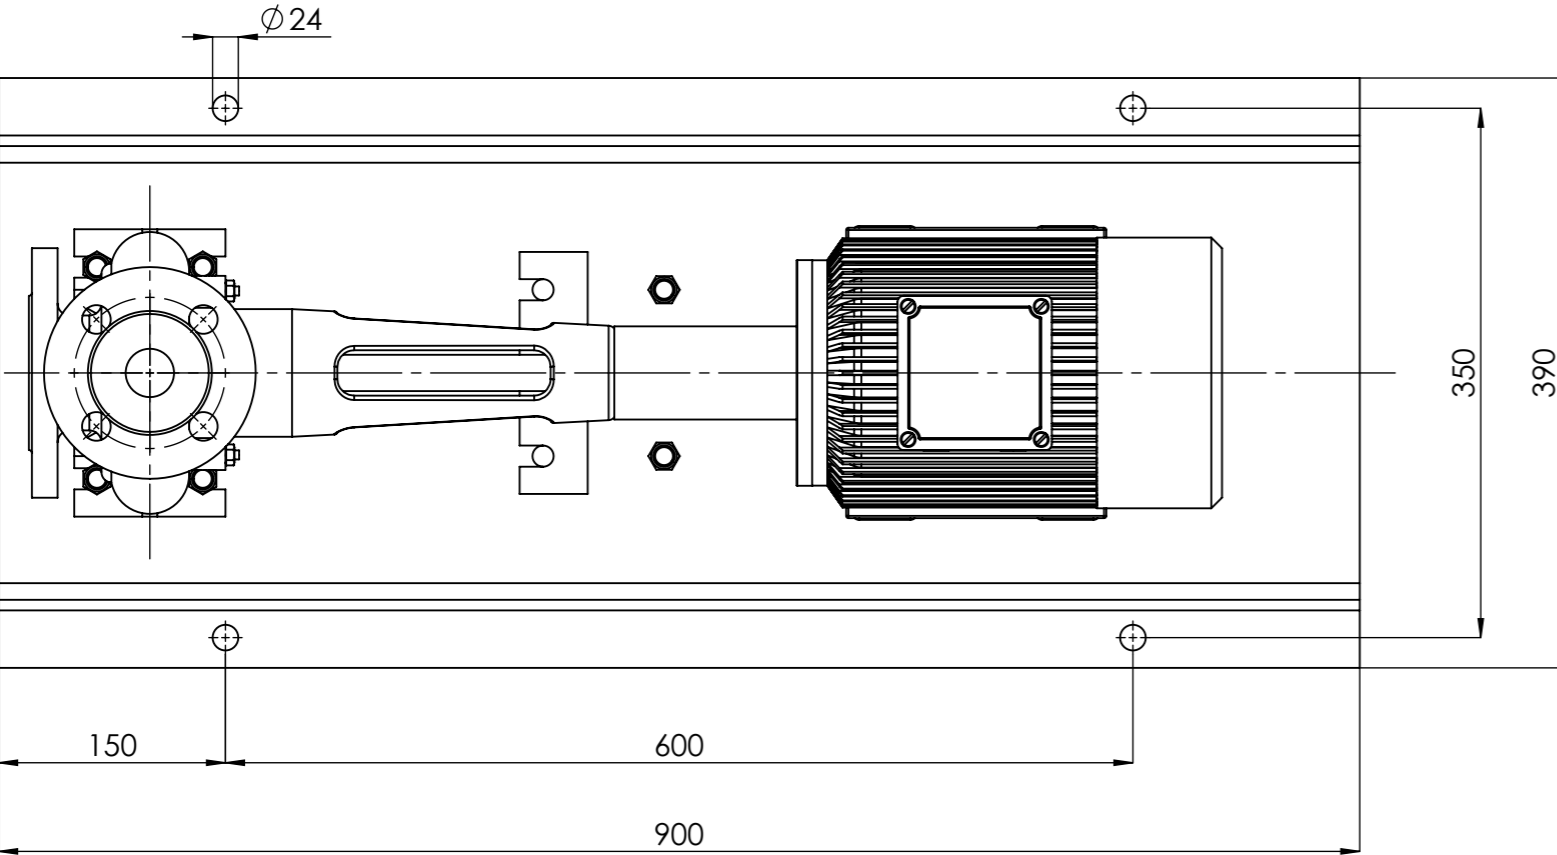

NHVe.32-160 [3,0 kW] n= 2900 obr/min

NHVe.32-160	3,0kW/2900 rpm	 Grudziądz Ul. Droga Jeziorna 8
	100-2	