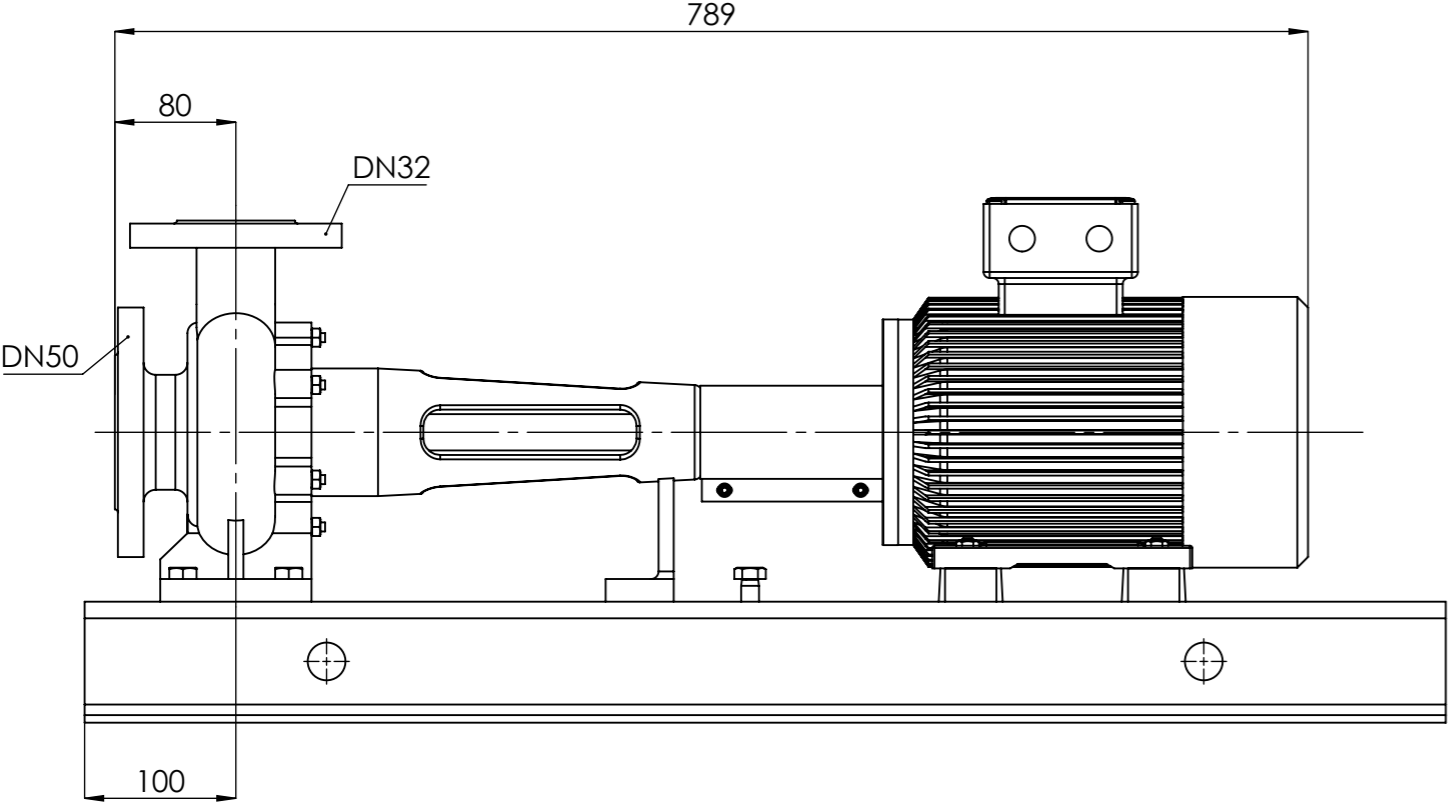

NHVe.32-160 [3,0 kW] n= 2900 obr/min

NHVe.32-160	3,0kW/2900 rpm	 Grudziądz Ul. Droga Jeziorna 8
	100-2	